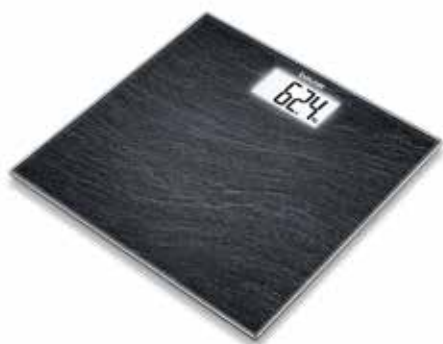

možnosť prepnúť na g, oz, lb: oz, ml, fl.oz

presnosť: 1 g

indikácia preťaženia

automatické vypnutie

BEURER GS280BMI

Váha osobná

výpočet a interpretácia BMI pomocou farebného displeja (podľa WHO)
10 používateľských pamätí
meracia plošina vyrobená z bezpečnostného skla
LCD displej
zmena na kg / lb / st
kapacita: 180 kg
presnosť: 100 g
funkcia pamäte
indikácia preťaženia
automatické vypnutie

€26⁹⁹

€21⁹⁹

BEURER GS203 Slate

Váha osobná

veľký LCD displej s osvetlením
plochý dizajn: výška len 19 mm
veľkosť číslice: 40 mm
meracia plošina bezpečnostného skla
zmena na kg / lb / st
kapacita: 150 kg / presnosť: 100 g
indikácia preťaženia
automatické zapnutie a vypnutie